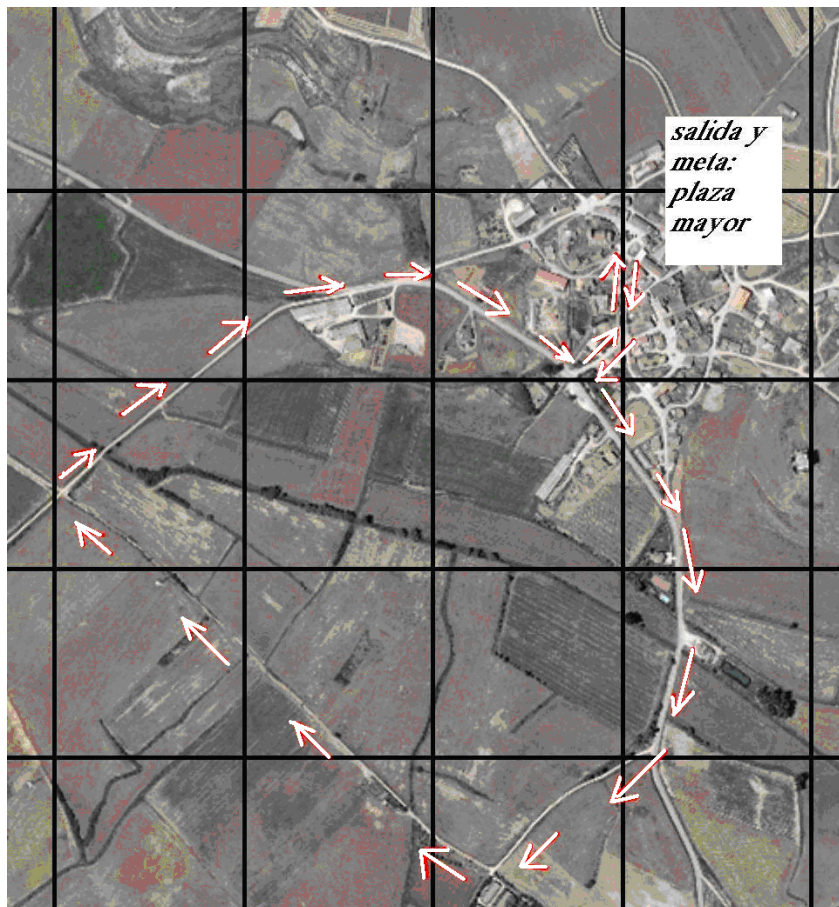

Recorrido circuito

Distancia total de una vuelta 2.630 m

**La Peña "Los Tomijeros"
organiza el:**

XXXII CROSS POPULAR MAZUELO DE MUÑO "TROFEO CAMPA"

SÁBADO 6 de agosto de 2011 a las 9 h.

PREMIOS:

CATEGORÍAS ALEVÍN, INFANTIL Y FEMENINO: UNA
SOLA VUELTA AL CIRCUITO.

CATEGORÍA JUVENIL Y ADULTO: **DOS VUELTAS** AL
CIRCUITO.

Para las categorías: Juvenil y mayores de 50 años
cuota de inscripción de 1,50 €

CATEGORÍAS	EDADES	1º PREMIO	2º PREMIO	3º PREMIO
ALEVÍN FEMENINO	HASTA 12 AÑOS CUMPLIDOS	12,00 €	8,00 €	5,00 €
ALEVÍN MASCULINO	HASTA 12 AÑOS CUMPLIDOS	12,00 €	8,00 €	5,00 €
INFANTIL FEMENINO	DE 13 A 15 AÑOS	12,00 €	8,00 €	5,00 €
INFANTIL MASCULINO	DE 13 A 15 AÑOS	12,00 €	8,00 €	5,00 €
JUVENIL FEMENINO	DE 16 A 49 AÑOS	40,00 €	20,00 €	15,00 €
JUVENIL MASCULINO	DE 16 A 49 AÑOS	40,00 €	20,00 €	15,00 €
MAYORES DE 50 AÑOS FEMENINO	DE 50 AÑOS EN ADELANTE	40,00 €	20,00 €	15,00 €
MAYORES DE 50 AÑOS MASCULINO	DE 50 AÑOS EN ADELANTE	40,00 €	20,00 €	15,00 €